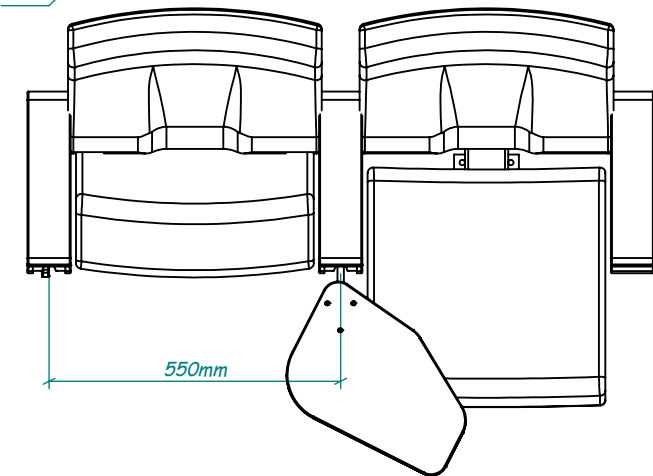

Toutes les côtes, formes et densités peuvent être modifiées
en fonction des exigences techniques et/ou esthétiques

Indice : 01A	Modifié le :	Modification :		
Réf :	Qté :	Ech : /	Matière :	Fait le : 09/02/2018
	Référence : Vesoul - Salle Cassin			<h2>Sith - Fiche technique</h2>
	125, rue du Lieutenant Michel Aubry Tél : 05-53-07-00-20 La Borie - 24110 St Astier Fax : 05-53-07-91-60 Email : contact@signaturef.fr Site : http://www.signaturef.fr			
				Dess : MM