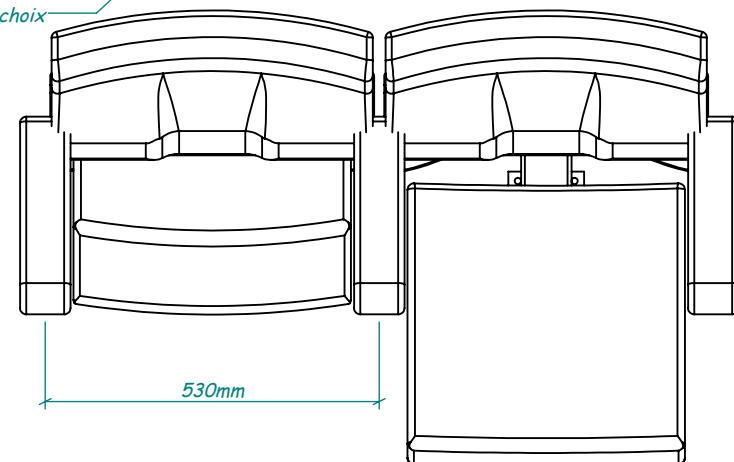

Mousse d'assise densité 50 kg/m<sup>3</sup>

Parties métalliques finition époxy, coloris dans la gamme RAL au choix

La hauteur du piétement peut être modifiée en fonction des exigences techniques

Toutes les côtes, formes et densités peuvent être modifiées en fonction des exigences techniques et/ou esthétiques