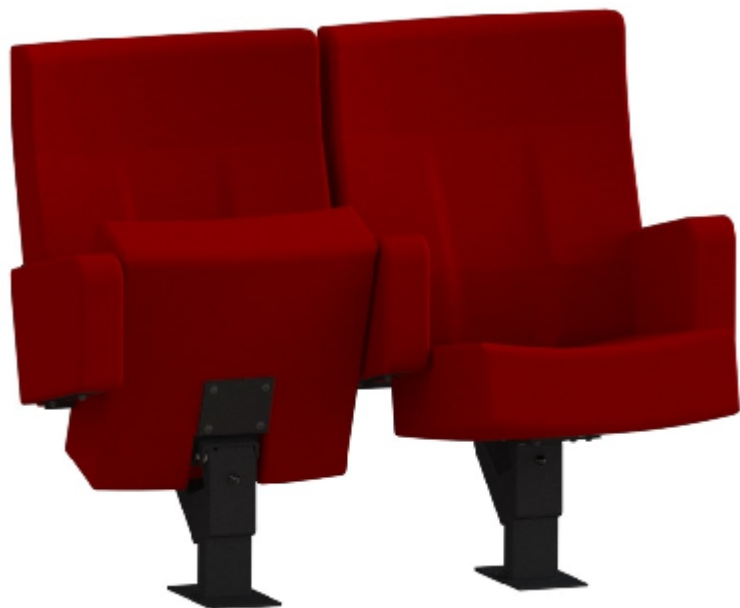

Tissu gamme JET de chez FIDIVI, coloris au choix

Mousse de dossier densité 45 kg/m<sup>3</sup>

Mousse d'accoudoir densité 60 kg/m<sup>3</sup>

Carter métallique finition époxy, coloris dans la gamme RAL au choix

Mousse d'assise densité 50 kg/m<sup>3</sup>

Parties métalliques finition époxy, coloris dans la gamme RAL au choix

La hauteur du piétement peut être modifiée en fonction des exigences techniques

Toutes les côtes, formes et densités peuvent être modifiées en fonction des exigences techniques et/ou esthétiques