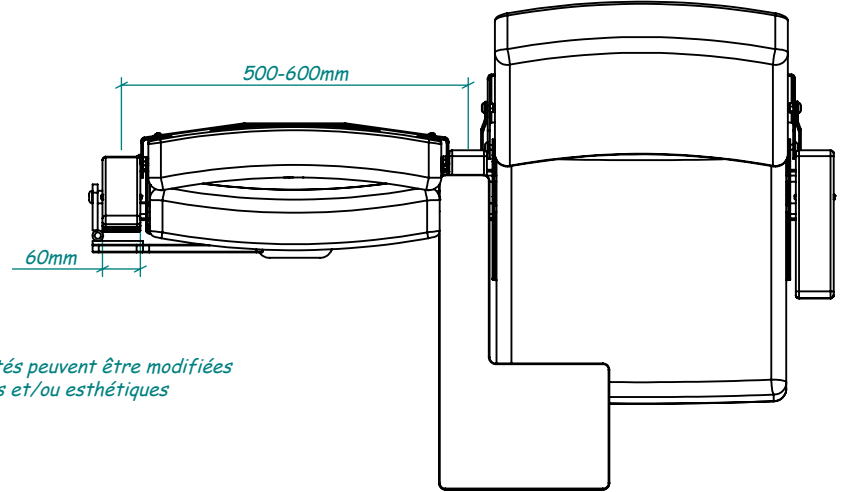

Assise relevable par inertie

Toutes les côtes, couleurs, formes et densités peuvent être modifiées en fonction des exigences techniques et/ou esthétiques

Indice : 01A		Modifié le :		Modification :	
Réf :	Qté :	Ech : 1:12	Matière :	Fait le :	22/01/2020
	Référence :		Arcadia avec tablette - Fiche technique		
	Vaulx en Velin Hôtel de Ville				
125, rue du Lieutenant Michel Aubry La Borie - 24110 St Astier		Tél : 05-53-07-00-20 Fax : 05-53-07-91-60			
Email : contact@signaturef.fr Site : http://www.signaturef.fr				Ce plan est la propriété exclusive de la société SIGNATURE F Il ne peut être reproduit ou communiqué sans autorisation	
				Dess : MM	